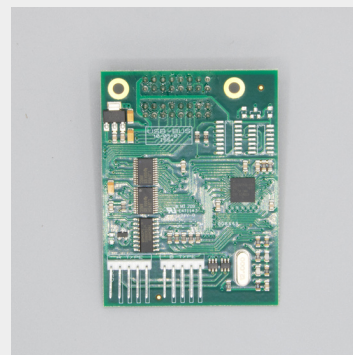

PN: 2100045

UV Filter Kit

PN: 2100047

**Water
Regulator
0-8 Bar**

PN: 1047001

**Water Filter
Microplastics**

PN: 1024023

**Water Filter
Sediment**

PN: 1024024

**Shmoo CPU,
PCB -
Shmoo
Software**

PN: 1042017

**Shmoo IO
Board - High
Speed USB
Interface**

PN: 1042018

**Canister -
Small**

PN: 1012003

**Canister -
Large**