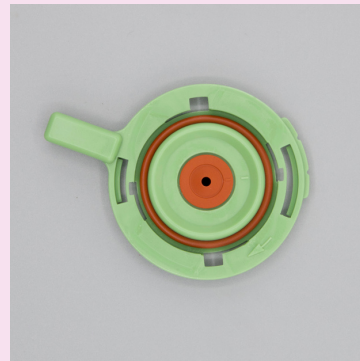

PN: 1012044

Dust Cover

PN: 1054052

**Bowl &
Chamber -
Black**

PN: 1054038

**Whipper
Impeller -
Shmoo**

PN: 1054051

**Whipper Base
Long Lever -
Green**

PN: 1054041

**Motor Pinion -
29mm**

PN: 1054018

**Whipper
Motor
13000RPM**

PN: 1040018

**Tubing -
8mm x 2mm**

PN: 1029012

**Nozzle -
Spout
Dispense
Tube**

PN: 1044002

**Shmoo Lock
& Keys**

PN: 2100011

**Shmoo Key
x1**

PN: 1034020

Hose Inlet

PN: 1029032

**Solenoid
Valve
Assembly**